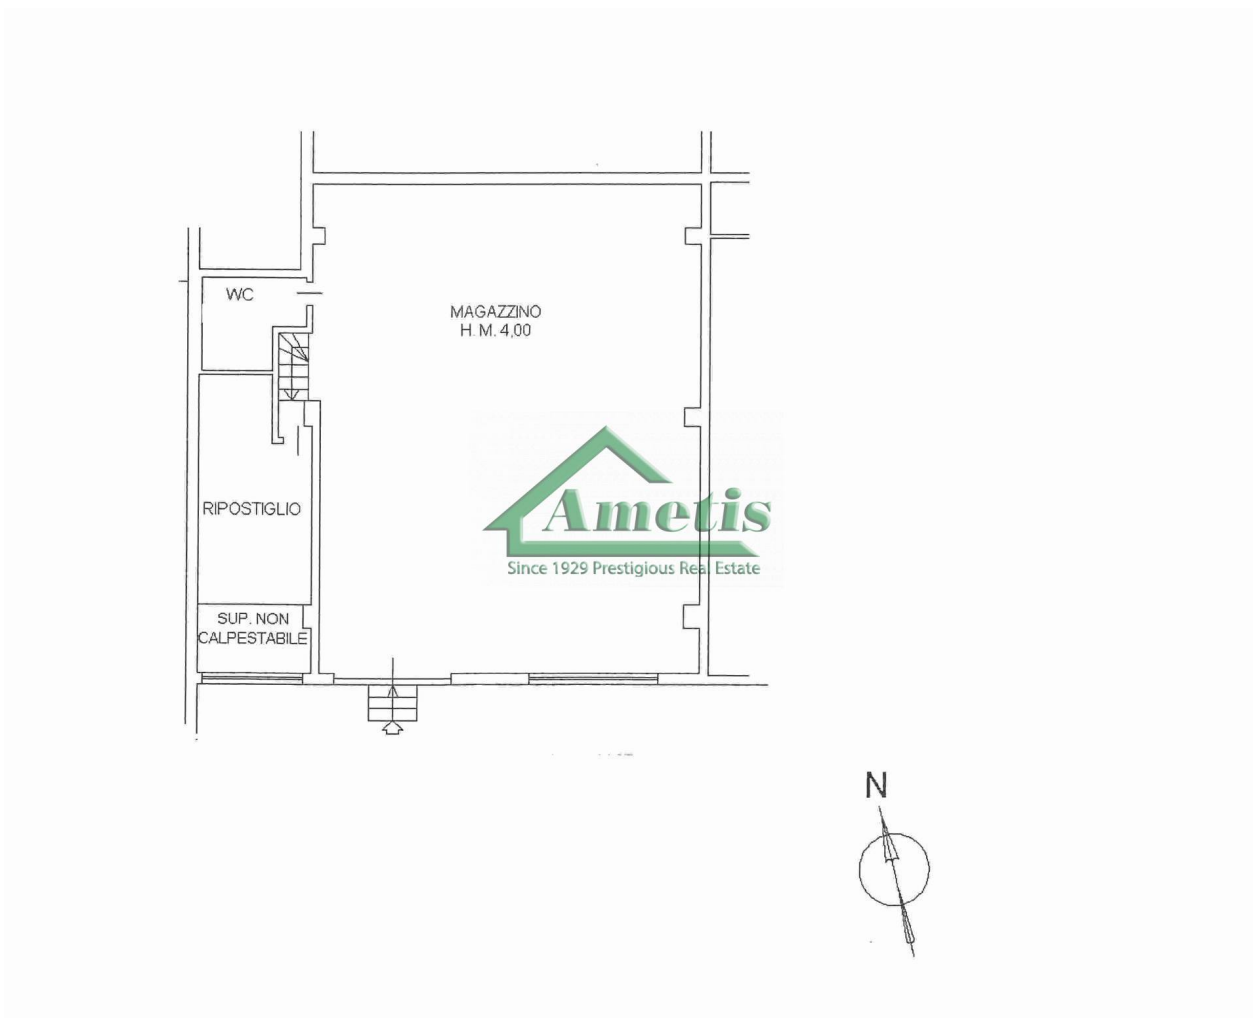

in Miete bis Imperia Oneglia centro Codex LC125 - € 1.200

130 mq | : 1 | : 2

Details

---> **Indirizzo** <---: via foce, 2

---> **CAP** <---: 18100

---> **bagni** <---: 1

---> **Locali** <---: 2