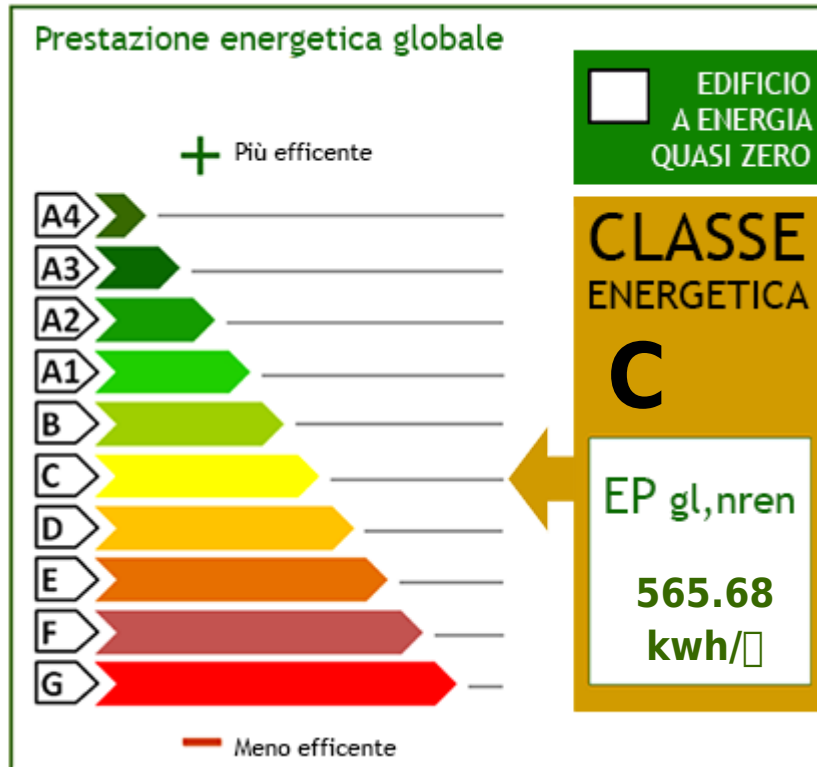

in Miete bis Imperia
Porto Maurizio Borgo Marina
Codex LC750 - € 750

50 mq | : 1 | : 2

Details

---> **Indirizzo** <---: Via Rambaldo

---> **CAP** <---: 18100

---> **bagni** <---: 1

---> **Locali** <---: 2

Planimetria indicativa

Planimetria indicativa