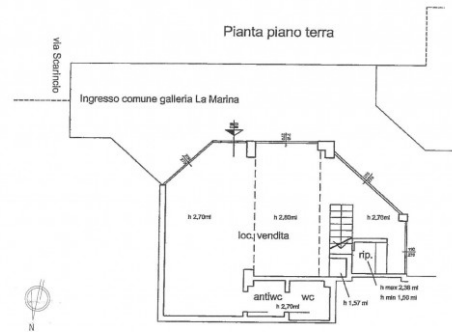

in Miete bis Imperia
Porto Maurizio Borgo Marina
Codex LC750 - € 750

50 mq | : 1 | : 2

Details

---> **Indirizzo** <---: Via Rambaldo

---> **CAP** <---: 18100

---> **bagni** <---: 1

---> **Locali** <---: 2

Planimetria indicativa

Planimetria indicativa