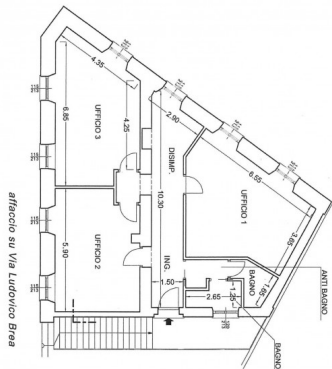

in Miete bis Imperia Oneglia centro Codex LC1500 - € 1.500

130 mq | : 1 | : 3

Details

---> **Indirizzo** <---: Via Ludovico Brea

---> **CAP** <---: 18100

---> **bagni** <---: 1

---> **Locali** <---: 3

PIANTA PIANO PRIMO

planimetria indicativa