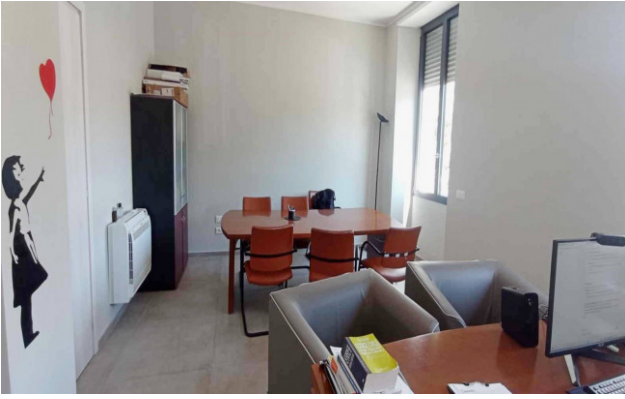

in Miete bis Imperia Oneglia centro Codex LC1500 - € 1.500

130 mq | : 1 | : 3

Details

---> **Indirizzo** <---: Via Ludovico Brea

---> **CAP** <---: 18100

---> **bagni** <---: 1

---> **Locali** <---: 3

PIANTA PIANO PRIMO