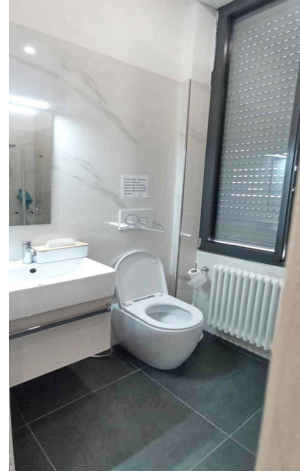

in Miete bis Imperia Oneglia centro Codex LC1500 - € 1.500

130 mq | : 1 | : 3

Details

---> **Indirizzo** <---: Via Ludovico Brea

---> **CAP** <---: 18100

---> **bagni** <---: 1

---> **Locali** <---: 3

PIANTA PIANO PRIMO