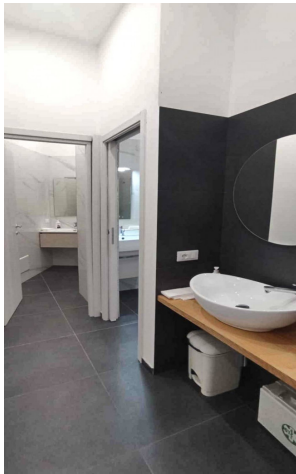

in Miete bis Imperia Oneglia centro Codex LC1500 - € 1.500

130 mq | : 1 | : 3

Details

---> **Indirizzo** <---: Via Ludovico Brea

---> **CAP** <---: 18100

---> **bagni** <---: 1

---> **Locali** <---: 3

PIANTA PIANO PRIMO