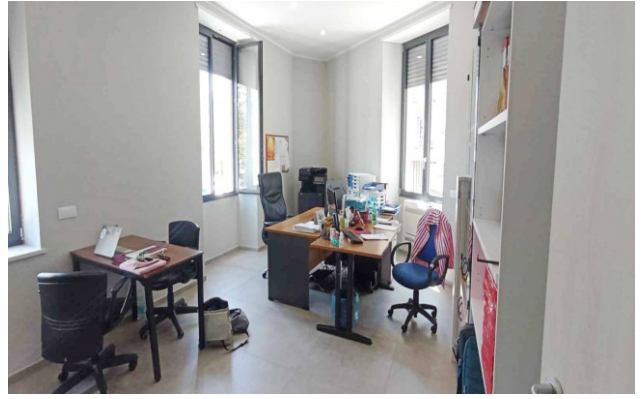

in Miete bis Imperia Oneglia centro Codex LC1500 - € 1.500

130 mq | : 1 | : 3

Details

---> **Indirizzo** <---: Via Ludovico Brea

---> **CAP** <---: 18100

---> **bagni** <---: 1

---> **Locali** <---: 3

PIANTA PIANO PRIMO