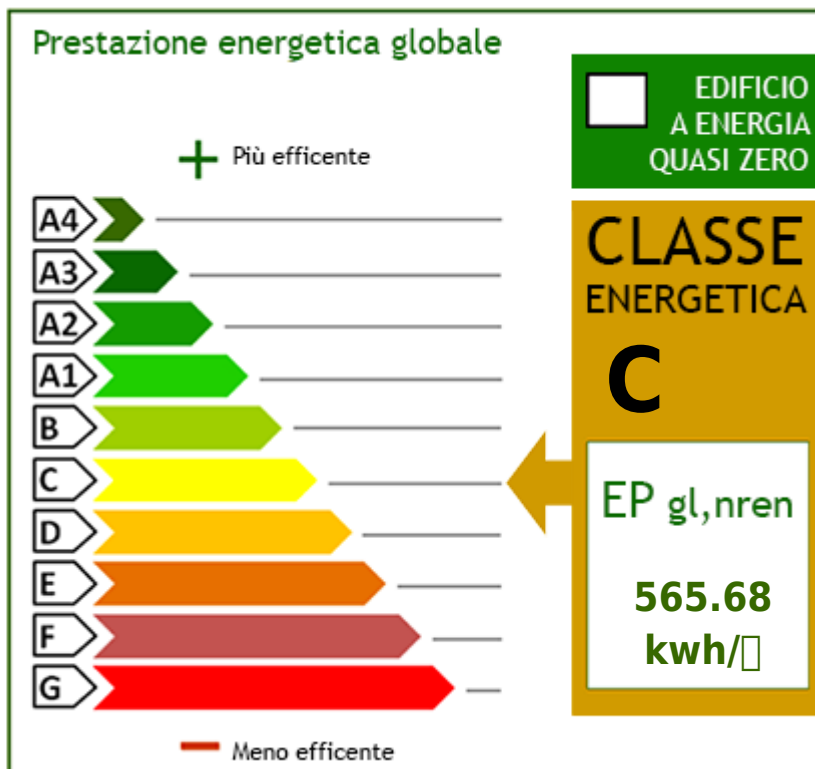

À Location à Imperia Porto Maurizio Borgo Marina Réf. LC750 - € 750

50 m2 | : 1 | : 2

Informations propriété

: Via Rambaldo : 18100

: 1 : 2

: € 50 : 300 mt.

Planimetria indicativa

Planimetria indicativa