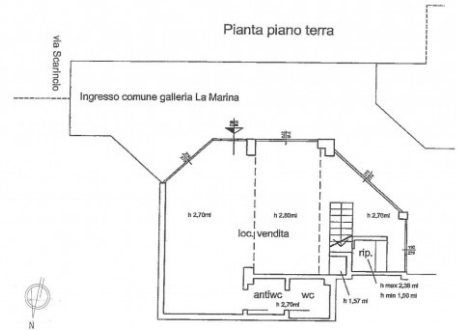

À Location à Imperia Porto Maurizio Borgo Marina Réf. LC750 - € 750

50 m2 | : 1 | : 2

Informations propriété

: Via Rambaldo : 18100

: 1 : 2

: € 50 : 300 mt.

Planimetria indicativa

Planimetria indicativa