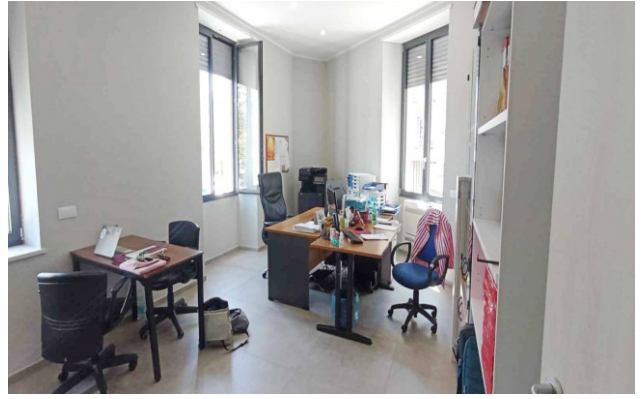

À Location à Imperia Oneglia centro Réf. LC1500 - € 1.500

130 m2 | : 1 | : 3

Informations propriété

: Via Ludovico Brea : 18100

: 1 : 3

: 1 : 500 mt.

PIANTA PIANO PRIMO

planimetria indicativa