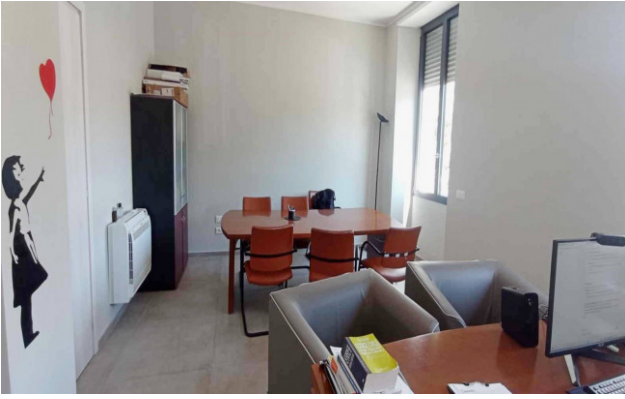

À Location à Imperia Oneglia centro Réf. LC1500 - € 1.500

130 m2 | : 1 | : 3

Informations propriété

: Via Ludovico Brea : 18100

: 1 : 3

: 1 : 500 mt.

PIANTA PIANO PRIMO

planimetria indicativa