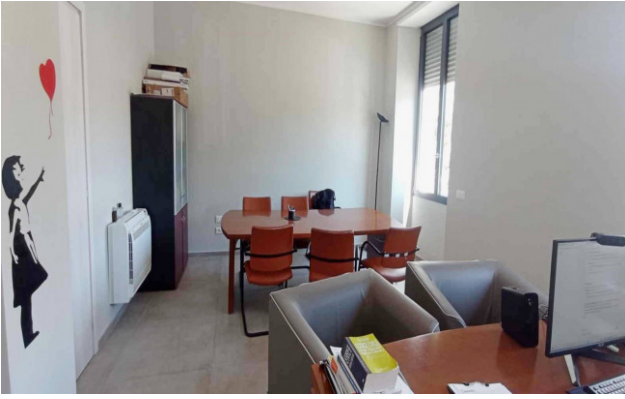

À Location à Imperia Oneglia centro Réf. LC1500 - € 500

35 m2 | : 1 | : 1

Informations propriété

: Via Ludovico Brea : 18100

: 1 : 1

: 1 : 500 mt.

PIANTA PIANO PRIMO

planimetria indicativa