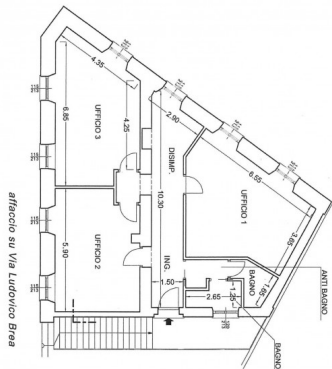

À Location à Imperia Oneglia centro Réf. LC1500 - € 500

35 m2 | : 1 | : 1

Informations propriété

: Via Ludovico Brea : 18100

: 1 : 1

: 1 : 500 mt.

PIANTA PIANO PRIMO

planimetria indicativa