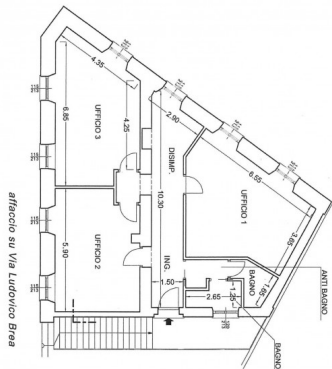

À Location à Imperia Oneglia centro Réf. LC1500 - € 1.500

130 m2 | : 1 | : 3

Informations propriété

: Via Ludovico Brea : 18100

: 1 : 3

: 1 : 500 mt.

PIANTA PIANO PRIMO

planimetria indicativa