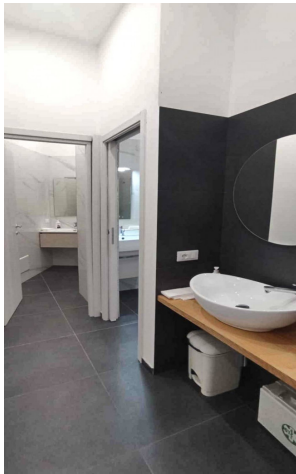

À Location à Imperia Oneglia centro Réf. LC1500 - € 500

35 m2 | : 1 | : 1

Informations propriété

: Via Ludovico Brea : 18100

: 1 : 1

: 1 : 500 mt.

PIANTA PIANO PRIMO

planimetria indicativa