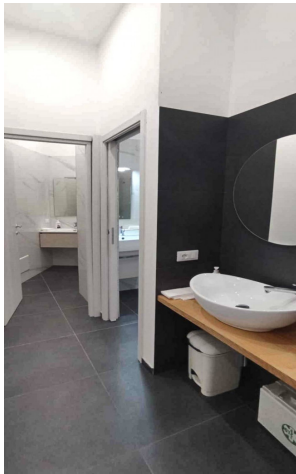

À Location à Imperia Oneglia centro Réf. LC1500 - € 1.500

130 m2 | : 1 | : 3

Informations propriété

: Via Ludovico Brea : 18100

: 1 : 3

: 1 : 500 mt.

PIANTA PIANO PRIMO

planimetria indicativa