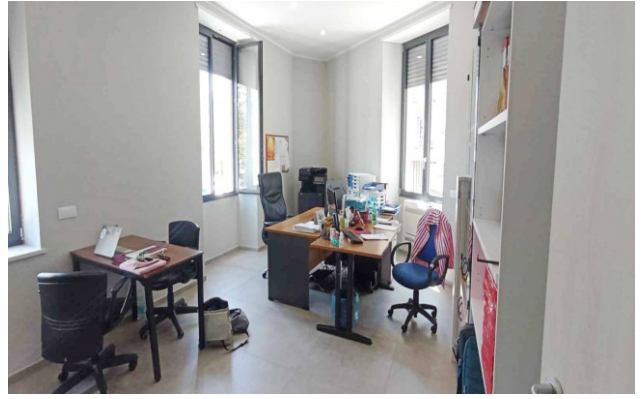

À Location à Imperia Oneglia centro Réf. LC1500 - € 500

35 m2 | : 1 | : 1

Informations propriété

: Via Ludovico Brea : 18100

: 1 : 1

: 1 : 500 mt.

PIANTA PIANO PRIMO

planimetria indicativa