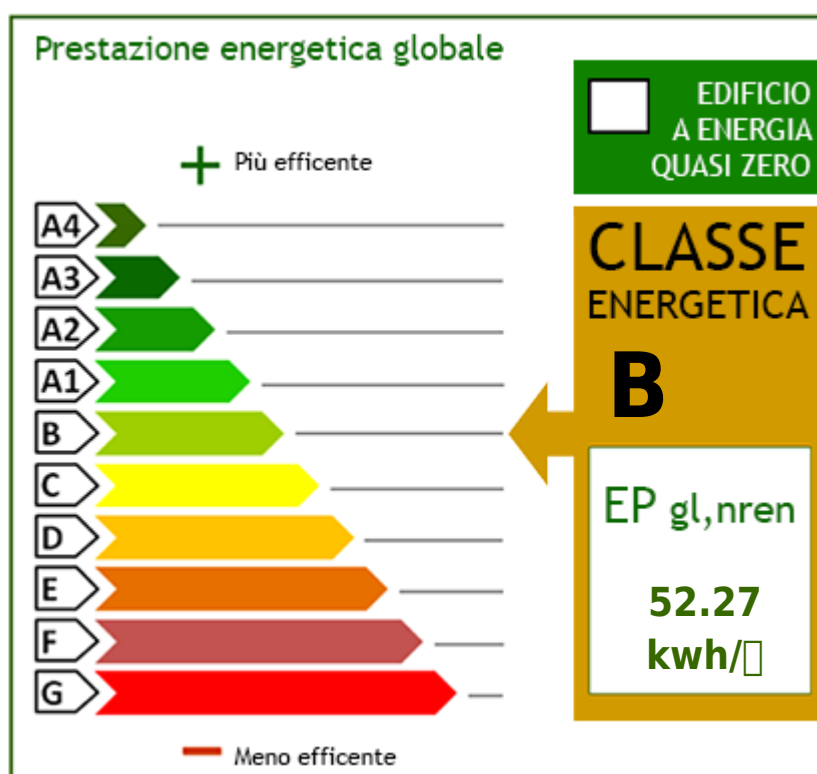

La Villa Gaia est la solution idéale pour vivre à la campagne, à deux pas de la côte : venez la découvrir !
Contactez-nous pour une visite et pour évaluer personnellement le potentiel de cette propriété.

Agence Ametis depuis 1929 Tél. +39 0183 710294 - info@ametis.it - Cell. et WhatsApp +39 370 3506681.
Cette annonce est donnée à titre indicatif et ne constitue pas un élément contractuel.

Informations propriété

: Bivio di Vasia	: 18100
: 3	: 2
: 5	: 1
: 2020	: 4.500 mt.