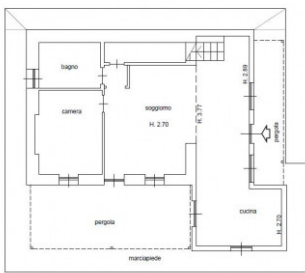

Le rez-de-chaussée s'ouvre sur un vaste séjour avec cuisine ouverte séparée, une salle de bains et une chambre avec un placard sous l'escalier. À l'extérieur, de grandes terrasses et un jardin peuvent être aménagés en espaces de détente et de convivialité.

Le premier étage, un grenier avec un plafond en bois aux poutres apparentes, est dédié à l'espace nuit avec deux chambres doubles, chacune dotée d'un dressing, une salle de bains et un balcon.

Climatisation et chauffage par pompes à chaleur alimentées également par des panneaux photovoltaïques ; l'emplacement offre une vue panoramique sur la vallée d'Imperia Porto Maurizio jusqu'à la mer, et la maison bénéficie d'un ensoleillement optimal toute la journée grâce à son excellente exposition est-sud-ouest ; la propriété est facilement accessible par un portail coulissant, à proximité de la route départementale ; le terrain est clôturé et plusieurs voitures peuvent y être garées ; il y a également une cour avec une deuxième allée et un puits.

: Bivio di Vasia	: 18100
: 3	: 2
: 5	: 1
: 2020	: 4.500 mt.

PIANTA PIANO SOTTOTETTO

planimetria indicativa

PIANTA PIANO TERRA

planimetria indicativa

mappa indicativa