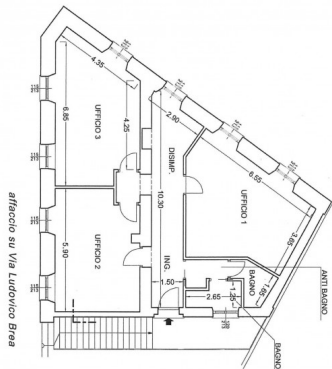

в Аренда до Imperia Oneglia centro Код. LC1500 - € 500

35 м.кв. | : 1 | : 1

Информация по обьектам

---> **Indirizzo** <---: Via Ludovico Brea

---> **CAP** <---: 18100

---> **bagni** <---: 1

---> **Locali** <---: 1

PIANTA PIANO PRIMO

planimetria indicativa