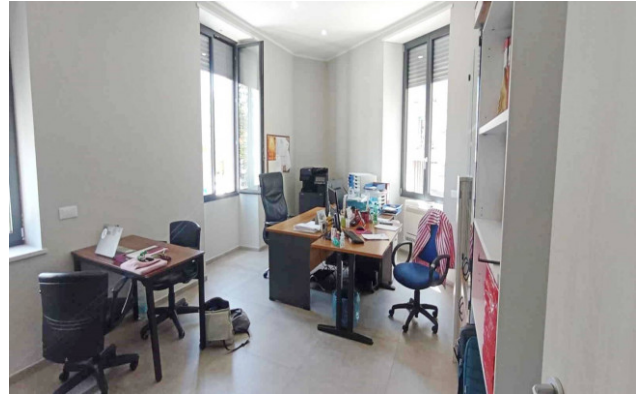

в Аренда до Imperia Oneglia centro Код. LC1500 - € 500

35 м.кв. | : 1 | : 1

Информация по обьектам

---> **Indirizzo** <---: Via Ludovico Brea

---> **CAP** <---: 18100

---> **bagni** <---: 1

---> **Locali** <---: 1