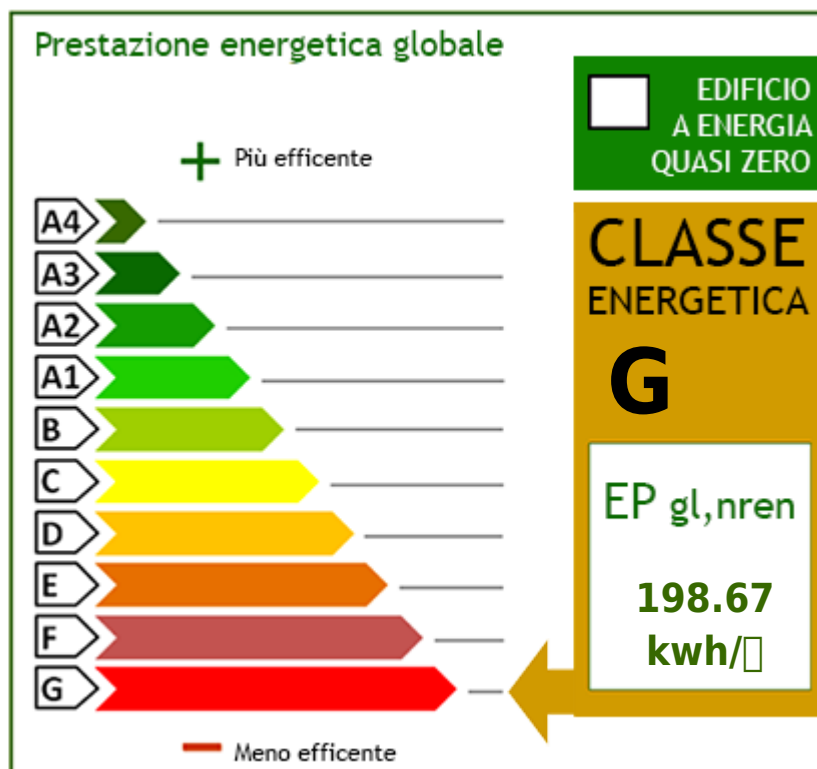

Позвоните нам, чтобы записаться на прием и начать наслаждаться своим уголком Лигурии!
Агентство Ametis с 1929 года. Тел. +39 0183 710294 - info@ametis.it - Моб. и WhatsApp +39 370 3506681.
Данное объявление носит исключительно информационный характер и не является договорным элементом.

Информация по объектам

---> **Indirizzo** <---: Diano Borello

---> **CAP** <---: 18013

---> **camere** <---: 4

---> **bagni** <---: 3

---> **Locali** <---: 6