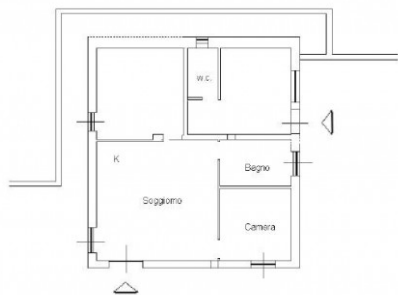

Квартира на первом этаже недавно отремонтирована и находится в хорошем состоянии. Она состоит из гостиной, двух спален и ванной комнаты. Сбоку, с отдельным входом, расположена еще одна комната с ванной. Жилая квартира на втором этаже включает в себя гостиную с кухонным уголком и камином, спальню, отдельную спальню, кабинет, ванную комнату и террасы с трех сторон.

Информация по объектам

---> **Indirizzo** <---: Diano Borello

---> **CAP** <---: 18013

---> **camere** <---: 4

---> **bagni** <---: 3

---> **Locali** <---: 6

planimetria indicativa

planimetria indicativa