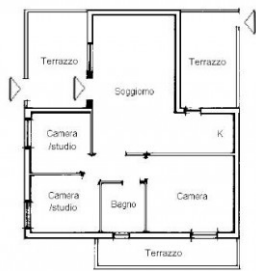

Квартира на первом этаже недавно отремонтирована и находится в хорошем состоянии. Она состоит из гостиной, двух спален и ванной комнаты. Сбоку, с отдельным входом, расположена еще одна комната с ванной. Жилая квартира на втором этаже включает в себя гостиную с кухонным уголком и камином, спальню, отдельную спальню, кабинет, ванную комнату и террасы с трех сторон.

Информация по объектам

---> **Indirizzo** <---: Diano Borello

---> **CAP** <---: 18013

---> **camere** <---: 4

---> **bagni** <---: 3

---> **Locali** <---: 6

planimetria indicativa

planimetria indicativa