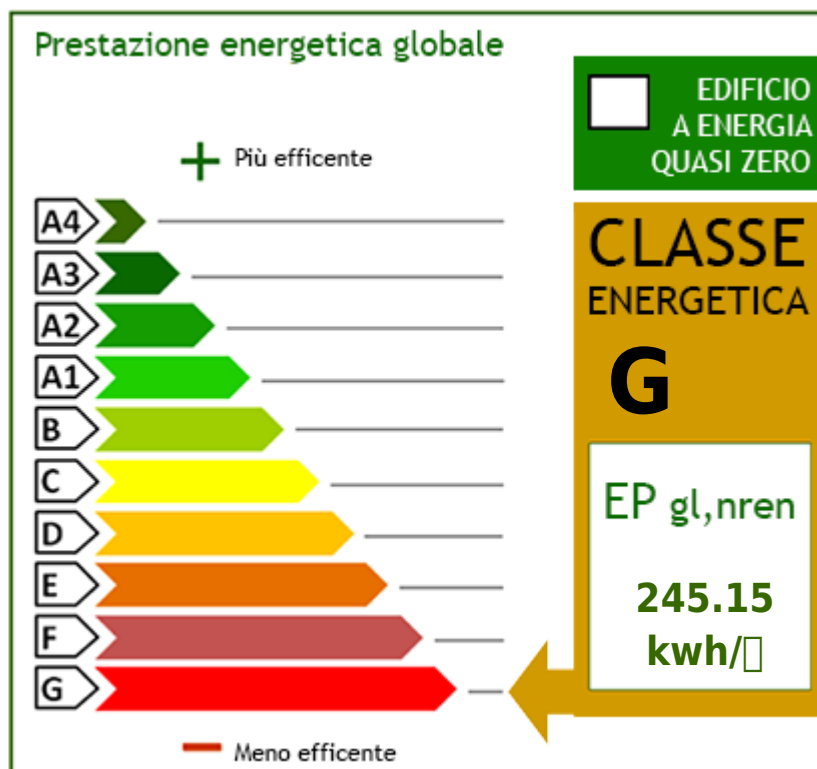

Информация по объектам

---> **Indirizzo** <---: Pietrabruna

---> **CAP** <---: 18010

---> **camere** <---: 2

---> **bagni** <---: 1

---> **Locali** <---: 4

planimetria indicativa