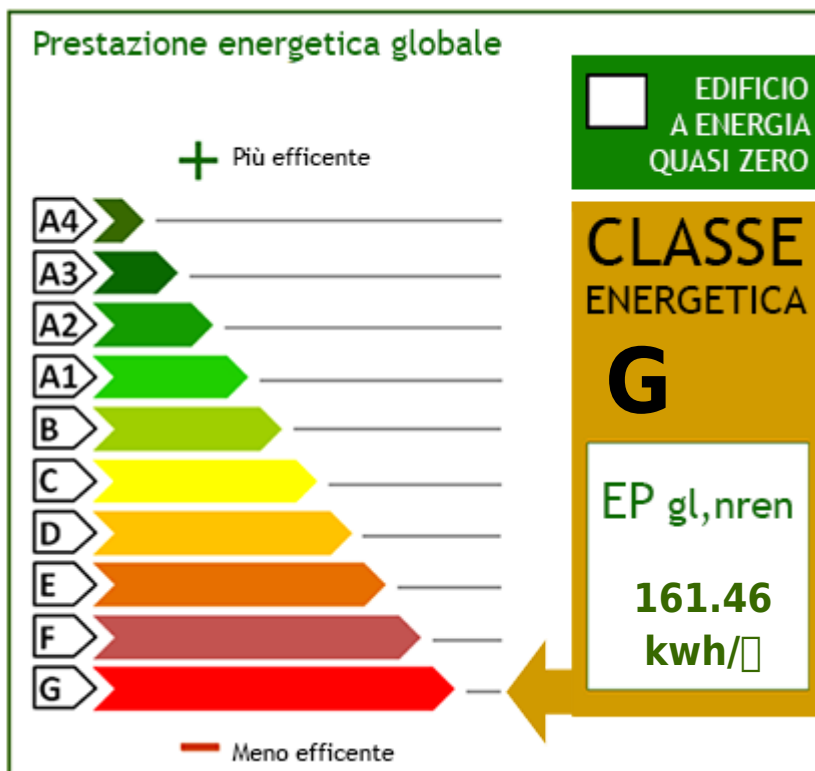

Запишитесь на встречу, чтобы обсудить с нами потенциал этого объекта недвижимости.

Агентство Ametis с 1929 года. Тел. +39 0183 710294 - info@ametis.it - Моб. и WhatsApp +39 370 3506681.
Данное объявление носит исключительно информационный характер и не является договорным элементом.

Информация по объектам

---> **Indirizzo** <---: Piazza D'Armi

---> **CAP** <---: 18100

---> **camere** <---: 2

---> **bagni** <---: 1

---> **Locali** <---: 3